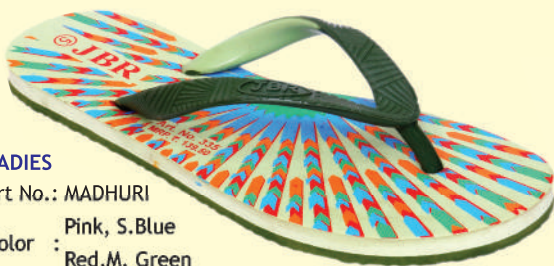

LADIES

Art No.: MADHURI

Color : Pink, S.Blue
: Red, M. Green

Size : 3x7