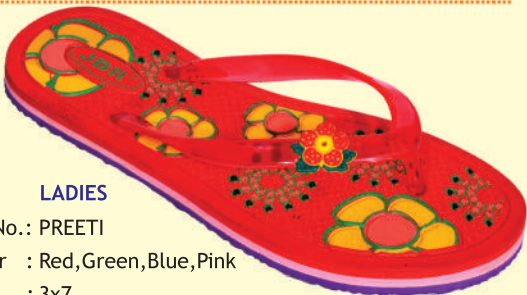

LADIES

Art No.: PREETI

Color : Red,Green,Blue,Pink

Size : 3x7

EMBOSS