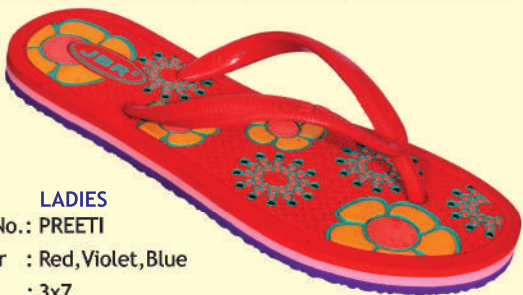

Color : Red,Green,Pink,Blue

Size : 3x7

EMBOSS

LADIES

Art No.: KHUSHBOO

Color : Violet,Red,Blue

Size : 3x7

EMBOSS